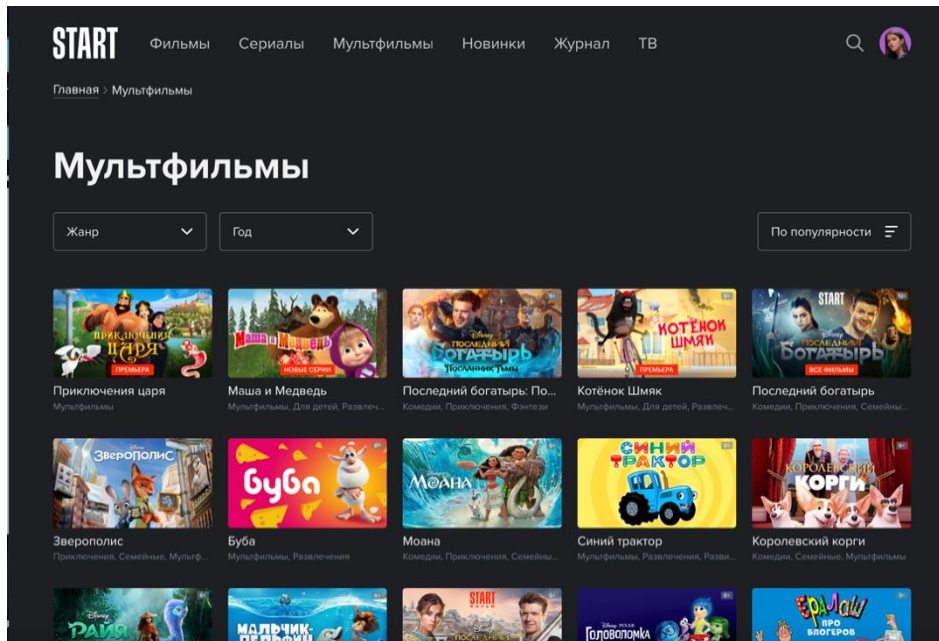

1. Мэйн (Главная страница)

Когда пользователь заходит на сайт www.start.ru - он видит главную страницу:

Главная страница состоит из множества линеек, которые могут формироваться различными способами.

На главной странице можно управлять переходом в детский профиль и обратно:

С главной страницы можно уйти на страницу Фильмы. Там расположен каталог фильмов, которые можно отсортировать по жанру, году и популярности:

3. Страница Сериалы

С главной страницы можно уйти на страницу Сериалы. Там расположен каталог сериалов, которые можно отсортировать по жанру, году и популярности:

4. Страница Мультфильмы

С главной страницы можно уйти на страницу Мультфильмы. Там расположен каталог мультфильмов, которые можно отсортировать по жанру, году и популярности:

5. Страница Новинки

С главной страницы можно уйти на страницу Новинки. Там расположены новинки, появляющиеся на сервисе: