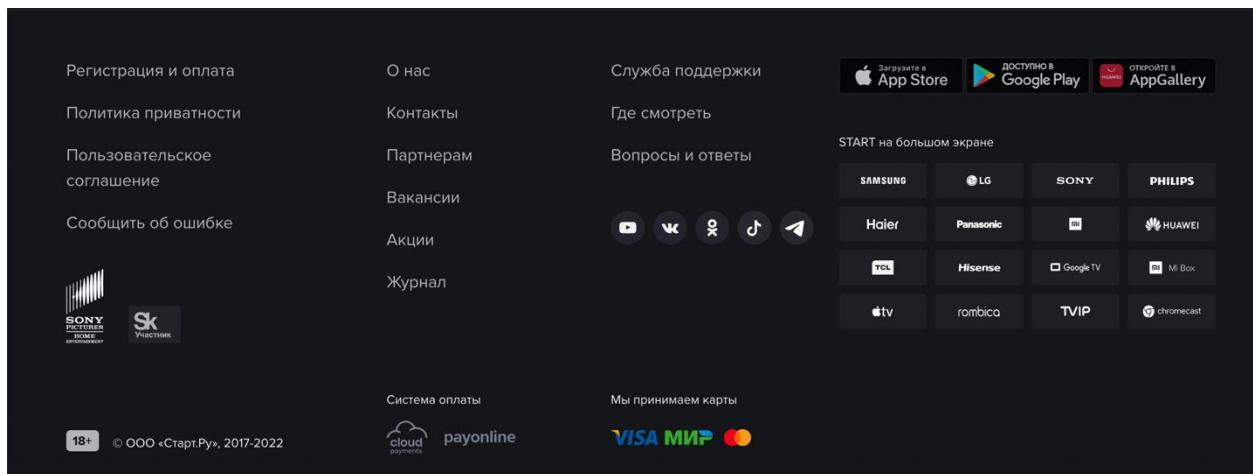

Внизу главной страницы расположены информационные блоки, в каждый из которых можно зайти. Такие как: юридическая информация, копирайт, контакты итд: