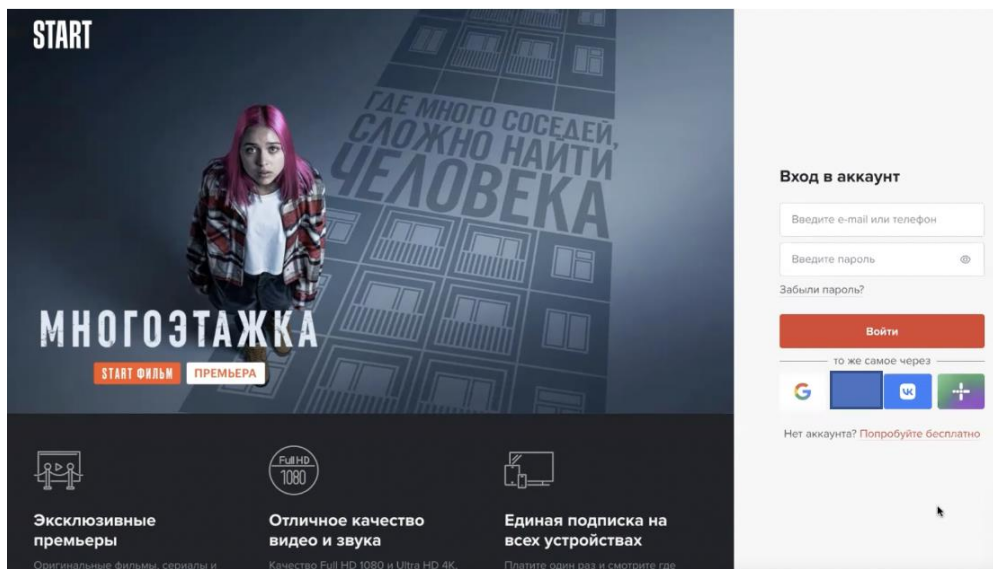

8. Плеер

Со страницы продукта можно уйти смотреть сам контент в плеер, у которого есть свой функционал:

9. Регистрация и авторизация

Между страницами регистрации и авторизации нет сильных отличий.

Страница регистрации выглядит так:

здесь нужно ввести информацию о себе, поставить галочки соглашений и нажать на кнопку «Зарегистрироваться». Также можно войти через соцсети.

Страница авторизации:

Здесь нужно ввести свои данные и нажать войти. Можно восстановить пароль.