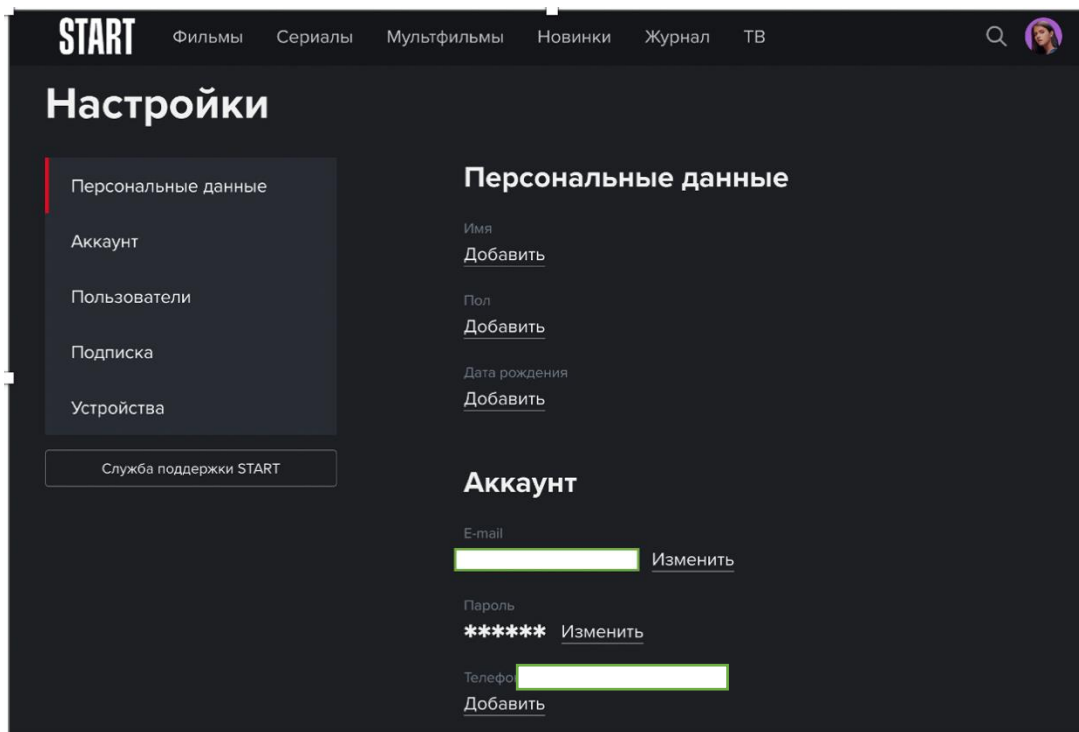

11. Настройки

В разделе настроек можно настраивать все, что связано с персональными данными, аккаунтом, пользователями, подписками и устройствами и связаться со службой поддержки: