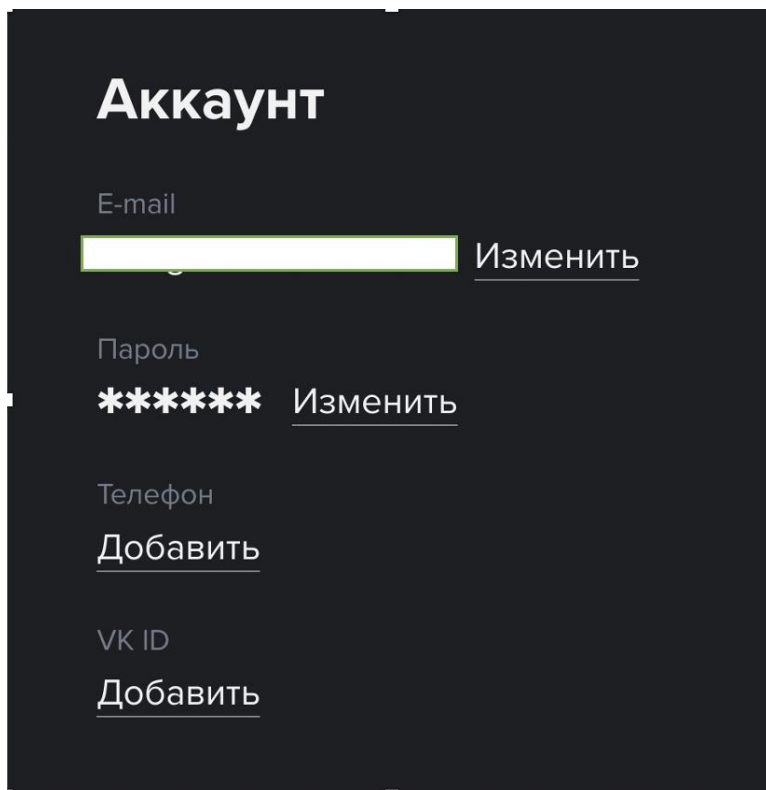

В разделе **Аккаунт** можно управлять способами входа и данными о нем:

В разделе **Пользователи** можно управлять данными о пользователях и профилях:

В разделе **Подписка** можно управлять подписками:

Подписка