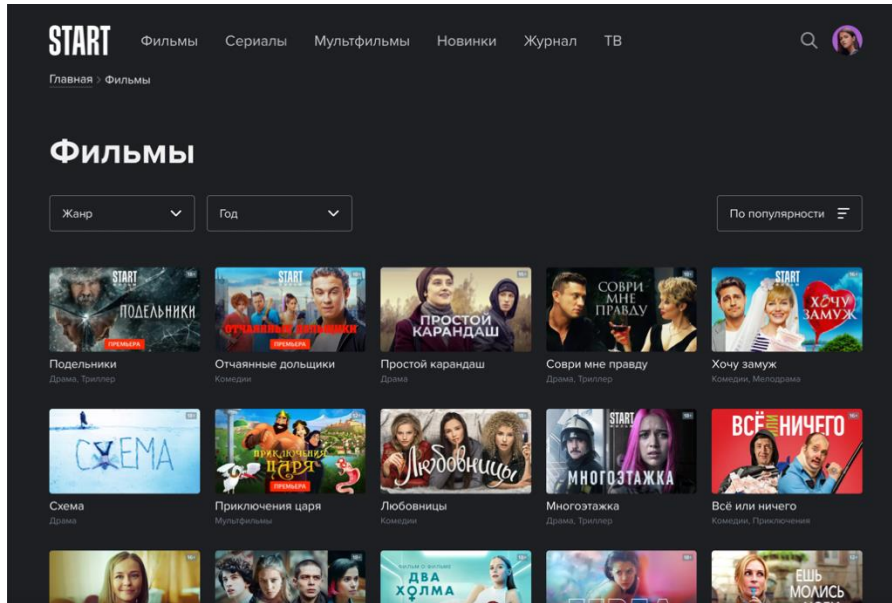

2. Страница Фильмы

С главной страницы можно уйти на страницу Фильмы. Там расположен каталог фильмов, которые можно отсортировать по жанру, году и популярности: