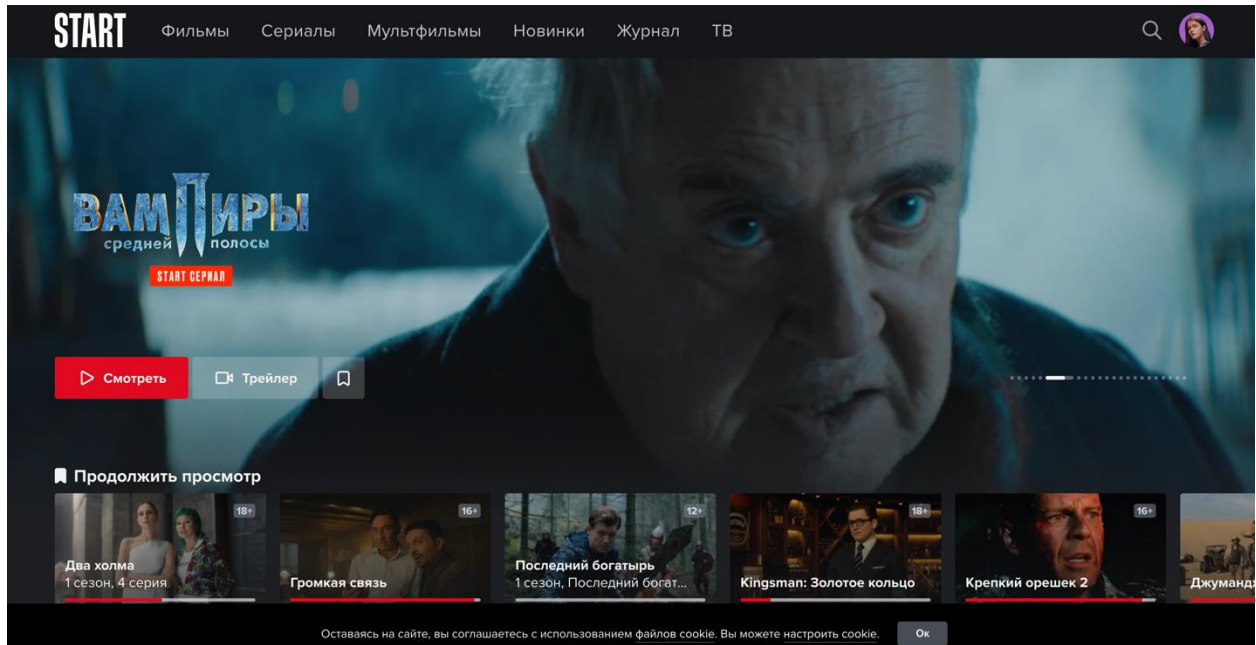

1. Мэйн (Главная страница)

Когда пользователь заходит на сайт www.start.ru - он видит главную страницу:

Главная страница состоит из множества линеек, которые могут формироваться различными способами.

На главной странице можно управлять переходом в детский профиль и обратно: